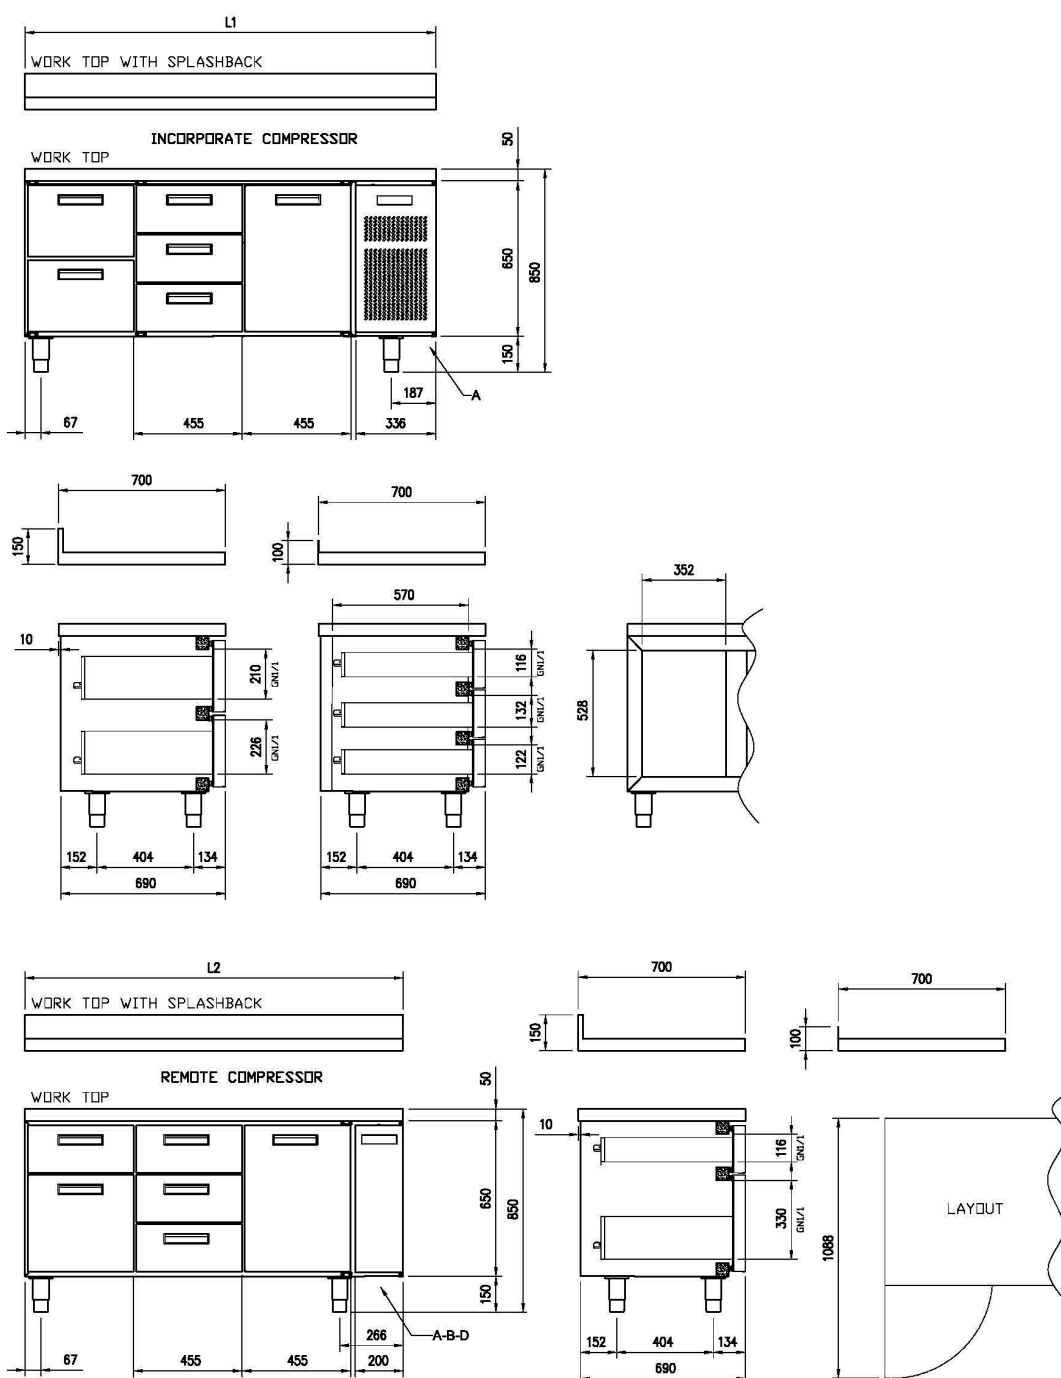

## Podestavba mrazicí elektrická GN 1/1 deska KIT 2x1 zásuvky

Model

Sap kód

00020125

LNSF 702 1Z DKIT

Skupina artiklů

Stoly chladicí a mrazicí

A= ELECTRICAL CONNECTION  
B= GAS CONNECTION ø8 ø10  
D= WATER DISCHARGE ø20 (M)

DOORS	L1	L2
2	1266	1130
3	1721	1585
4	2182	2046